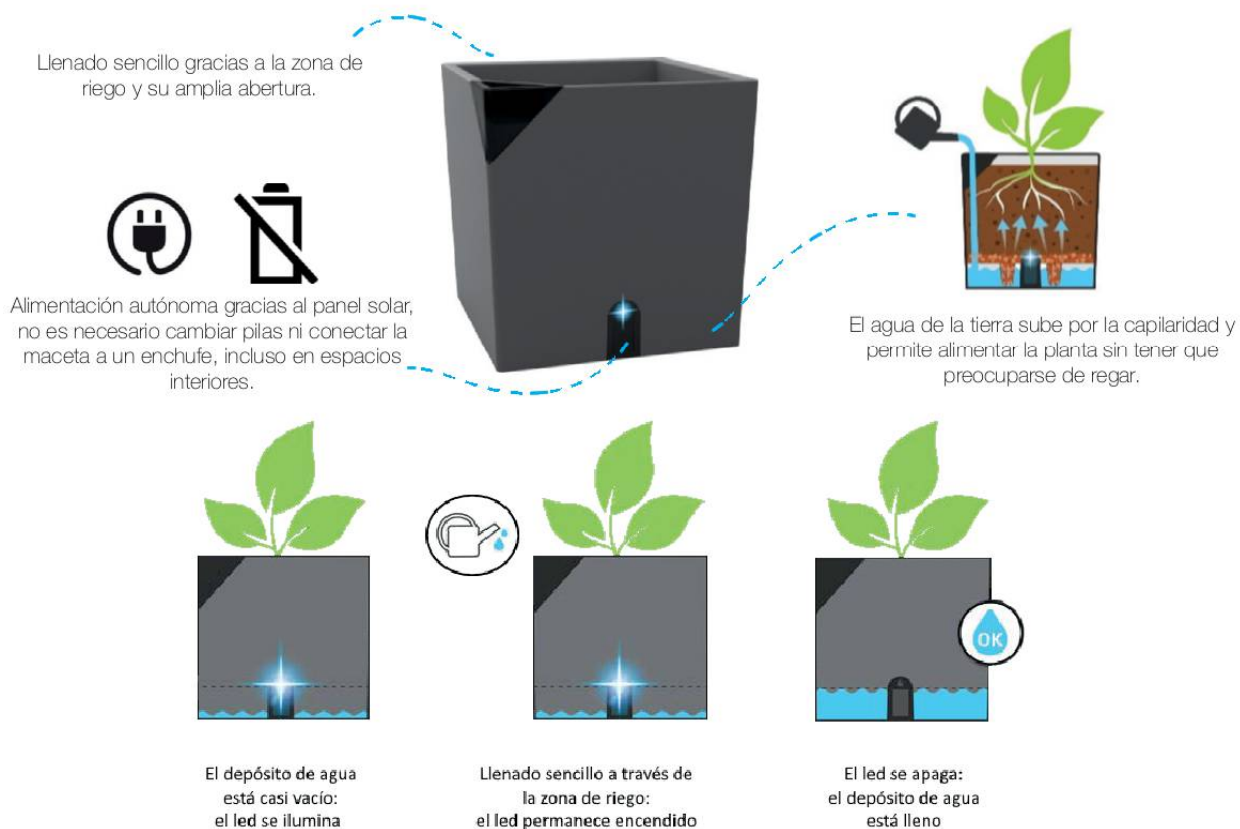

PLÁSTICO

---

### Maceta cuadrada autorriego inteligente

MEDIDA	MARFIL ●	ANTRACITA ●	UDS.	P
35x35x35	11600030	11600031	2	
39x39x39	11600032	11600033	2	

Esta maceta, intuitiva y fácil de usar, está equipada con un led que se ilumina para informar cuando el depósito de agua está casi vacío. También incluye un panel solar que garantiza una alimentación autónoma, sin pilas ni conexión eléctrica. Por último, su zona de riego facilita el llenado del depósito de agua para simplificar el uso en el día a día.