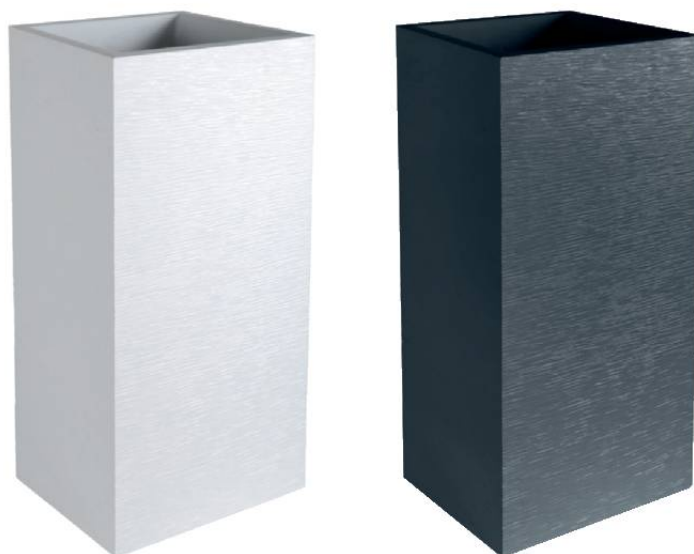

Maceta cuadrada alta nova