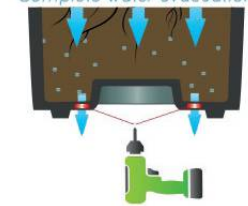

\*Zona de retención de agua

USO EN EXTERIOR  
OUTDOOR USE

Evacuación total de agua  
Complete water evacuation

Jardinera alta nova

MEDIDA	BLANCO	ANTRACITA ●	UDS.	P
100x39x60	11600005	11600006	1	

\*Zona de retención de agua