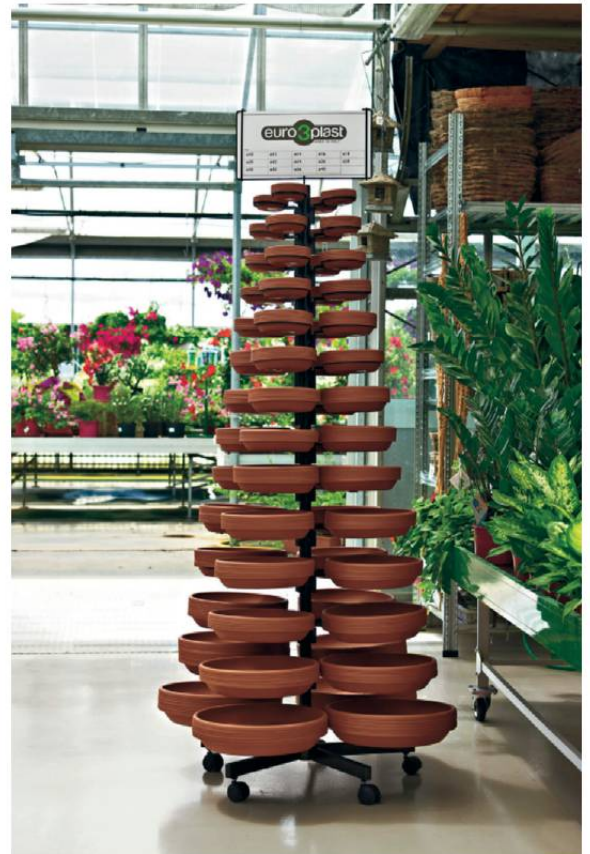

\*Cantidad por medida: MACETA GEO Ø20 (20pcs.) Ø25 (20pcs.) Ø30 (20pcs.) Ø35 (20pcs.) Ø40 (20pcs.) PLATO MEDEA: Ø20 (20pcs.) Ø24 (20pcs.) Ø28 (20pcs.) Ø32 (20pcs.) Ø40 (20pcs.)

Expositor platos tree

MEDIDA	UDS.
100x100x212 13802154	1