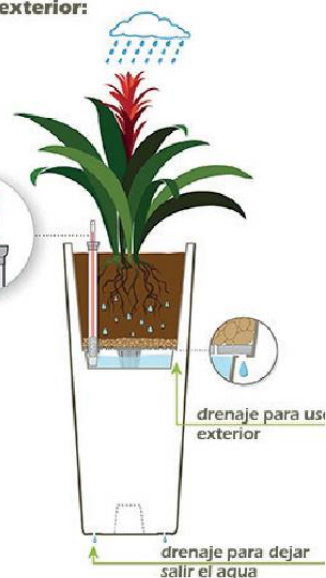

1 macetero

interior:

exterior:

Práctico y elegante, perfecto para usar tanto en interior como exterior, la maceta TUIT consta de 2 partes, aparte de la maceta, un recipiente que se adapta perfectamente al depósito.

2 macetero

interior:

exterior:

El artículo se puede utilizar como cubre macetero (1) o como macetero simplemente (2), también está adaptado para equiparse con el Kit de reserva de agua, un sistema de riego que mantiene viva la planta sin necesidad de atención durante muchos días.

interior:

exterior:

Kit reserva de agua opcional

MEDIDA	UDS.	P
25	13804374	1
32	13804430	1