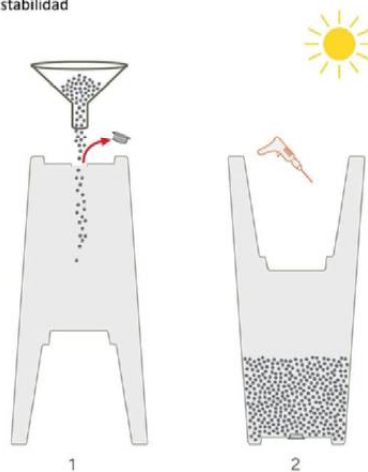

Estabilidad