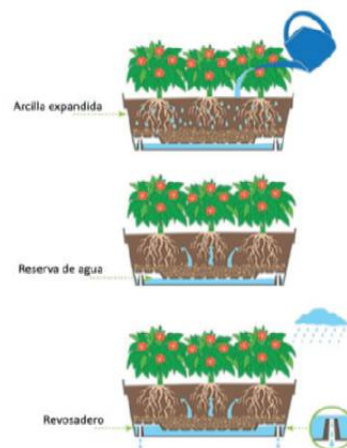

Interior/Exterior

Jardinera con reserva mitu pac

MEDIDA	BLANCO ○	ANTRACITA ●	TORTORA ●	UDS.	PLATO	P
50x18x17	13890703	13890762	138907G9	6	50