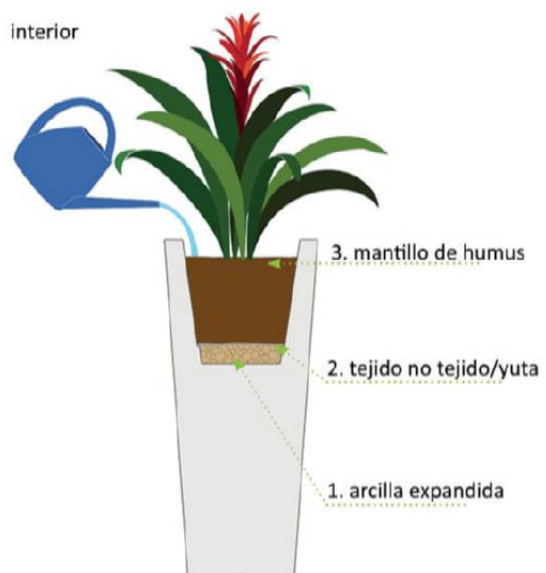

### interior

Maceta cuadrada siepi

MEDIDA	TERRA DI SIENA ●	UDS.	P
39x39x35	13800187	1	
47x47x41	13800188	1	

Jardinera siepi

MEDIDA	TERRA DI SIENA ●	UDS.	P
80x39x35	13800191	1	

Jardinera mira

MEDIDA	BLANCO ○	NEGRO ●	TERRA DI SIENA ●	UDS.	P
77x35x32	13824623	13824625	13824624	1	