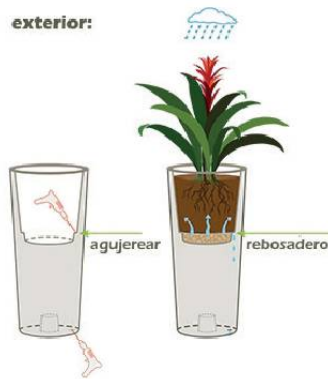

exterior:

El artículo se puede utilizar como cubre macetero (1) o como macetero simplemente (2), también está adaptado para equiparse con el Kit de reserva de agua, un sistema de riego que mantiene viva la planta sin necesidad de atención durante muchos días.