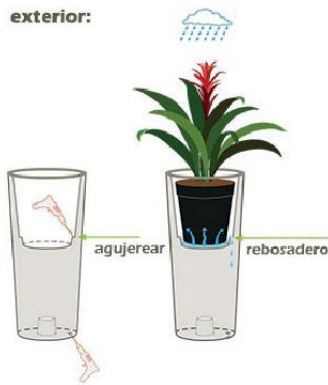

\*Disponible kit reserva

1 macetero

interior:

exterior:

Práctico y elegante, perfecto para usar tanto en interior como exterior, la maceta TUIT consta de 2 partes, aparte de la maceta, un recipiente que se adapta perfectamente al depósito.