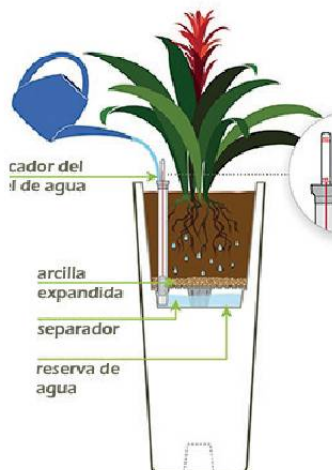

1 macetero

interior:

exterior:

Práctico y elegante, perfecto para usar tanto en interior como exterior, la maceta TUIT consta de 2 partes, aparte de la maceta, un recipiente que se adapta perfectamente al depósito.

2 macetero

interior:

exterior:

El artículo se puede utilizar como cubre macetero (1) o como macetero simplemente (2), también está adaptado para equiparse con el Kit de reserva de agua, un sistema de riego que mantiene viva la planta sin necesidad de atención durante muchos días.

interior:

exterior:

Kit reserva de agua opcional

MEDIDA	UDS.	P
25	13804374	1
32	13804430	1