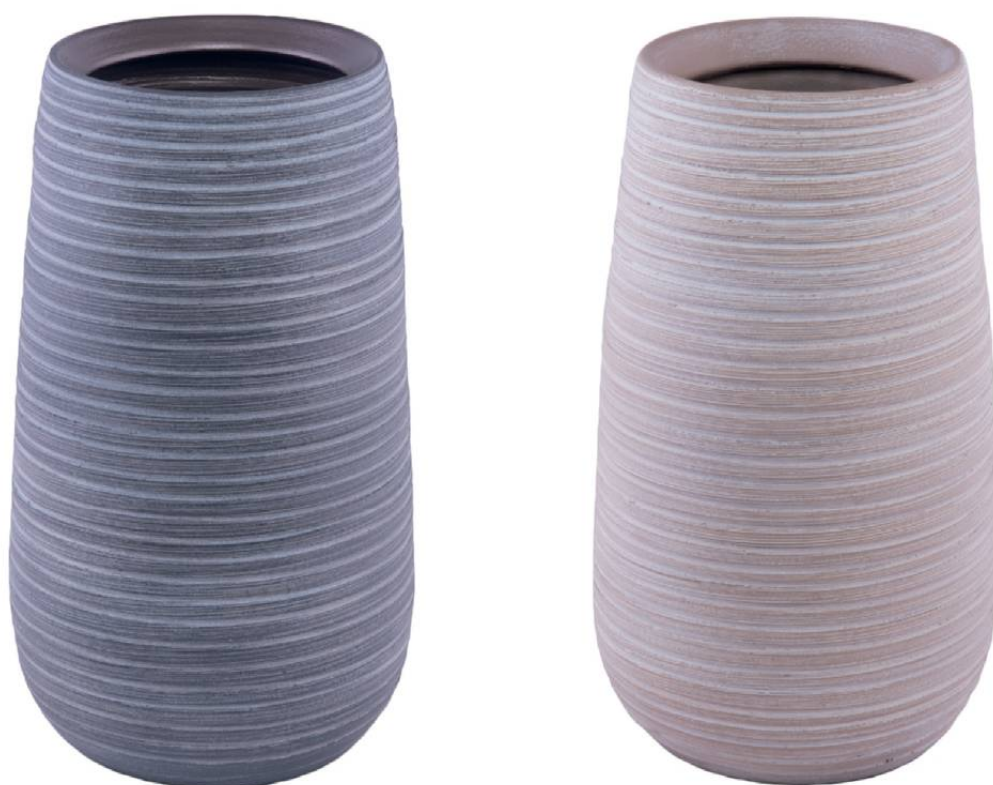

Florero Grecia

MEDIDA	ANTRACITA ●	CREMA ●	UDS.	P
18x30	08300226	08300225	4